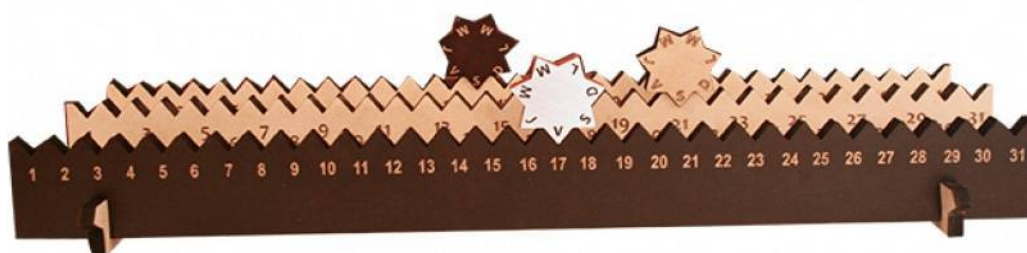

CALENDARIO PERPETUO CUBOS OFI1052

Calendario de madera de 11 X 10 X 5 cms elaborado en madera de pino o MDF. Impreso en serigrafía.

CALENDARIO PERPETUO OFI1051

Elaborada en madera de MDF de 8 mm más bases y acrílico reciclado. De medidas 31 cms de largo y 5 cms de altura.