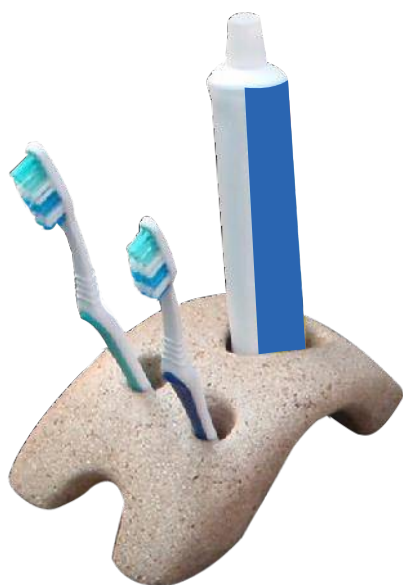

JUEGO DE BAÑO CERÁMICA HOG1023

Juego para baño de cerámica tamaño con base dental de 7.5 x 11.5 cm y portajabón liquido de 7.5 x 18 cm

BASE DENTAL STONE HOG1030

Base dental elaborada a partir de una mezcla de materiales naturales y orgánicos.

*no incluye accesorios