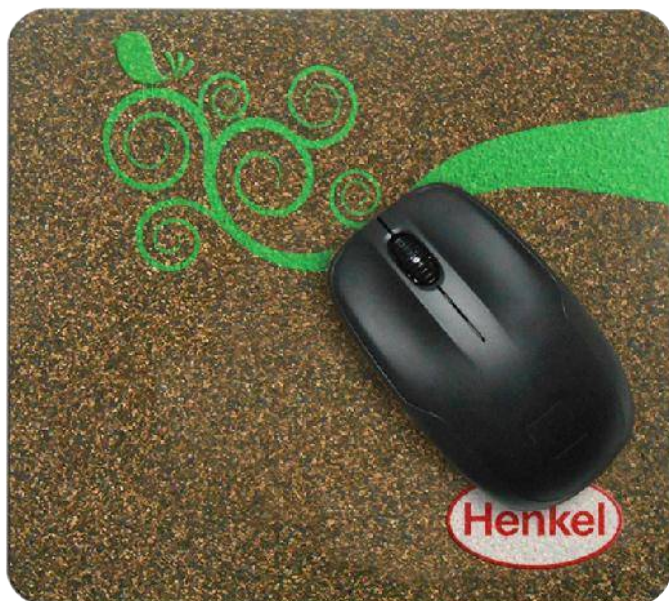

MAUSE PAD DE CORCHO OFI1055

Elaborado en material de corcho con caucho reciclado de medidas 20 x 18 cms, permite es deslizamiento del mouse y antiderrapante en escritorio, acabado puntas redondeadas, personalización en serigrafía.

MOUSE PAD SUBLIMADO OFI1057

Mousepad de 20 x 18 cms para sublimado con base de cocho, permite es deslizamiento del mouse y antiderrapante en escritorio