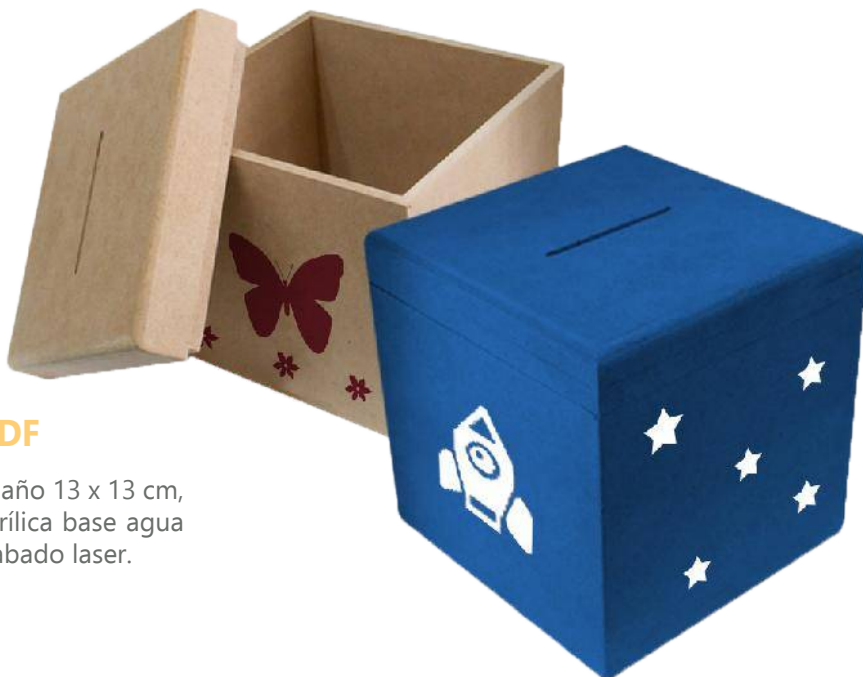

**ALCANCÍA DE  
PIZARRON KID1019**

Alcancía de MDF de 13 x 13 cm con acabado de pintura de pizarron. Incluye gises.

**GATO PIZARRON KID1024**

Juego de Gato de 16 cm x 16 cm de 3mm. Incluye gises